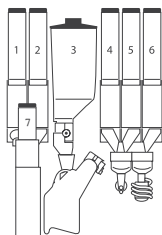

Příkon

- 1,8 kW espresso verze s jedním bojlerem
- 2,25 kW instantní verze

Připojení vody

Připojka = 3/4"

Tlak vody = 0.5–6.5 bar

Vlastnosti

- Odolná skříň se zabezpečeným závěsem dveří
- Mixéry a bojleru jsou snadno přístupné pro údržbu
- Standardem je spirálový systém pro výdej čajů
- Možnost nastavení rozteče podavače kelímků od 70 do 74mm
- Podavač pro 90 nebo 105mm míchátku
- Spínané zdroje zaručují dokonalou stabilitu výdeje nápojů a bezpečnost
- Kompatibilní s teletrií
- Kompatibilní s papírovými kelímky a dřevěnými míchátky

Platební systém

- Kompatibilní se všemi nabízenými platebními systémy
- Může pracovat jako MASTER za využití pouze jednoho platebního systému

KAPACITA PRODUKTŮ

Zrnková káva	3,8 kg
Instantní káva	1,4 kg
Cereální káva	1,5 kg
Sušené mléko	2,2 kg
Smetana	4,0 kg
Čokoládový prášek	4,8 kg
Citrónový čaj	5,2 kg
Čaj	2,4 kg
Polévka	3,8 kg
Cukr	5,2 kg
Míchátka	600 ks
Kelímky	600 ks

Příslušenství

- Senzor přítomnosti kelímků
- Bezpečnostní systém vhozu
- Obvod reálného času (pro úsporu energie)
- Systém automatické regulace hrubosti kávy, který zaručuje stálou kvalitu espressa
- Přídavný zásobník a mixér pro instantní verze

VERZE LEI600	ESPRESSO 1ES-6 SINGLE BOILER	INSTANT IN-7
POČET ZÁSOBNÍKŮ ZRNKOVÉ KÁVY	1	-
POČET ZÁSOBNÍKŮ INSTANTNÍCH PRODUKTŮ	6	7
ROZMĚRY MM	1830V x 620Š x 770H / VÁHA 155 KG	

1. Cukr | 2. Instant | 3. Zrnková káva | 4. Čokoláda | 5. Mléko
6. Čaj | 7. Bez kofeinu

ESPRESSO